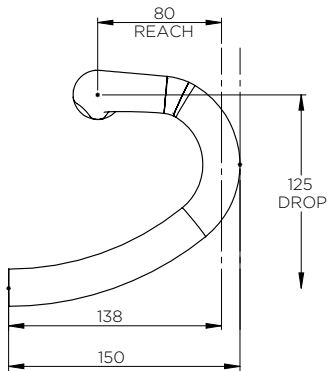

HANDLEBAR MEASUREMENT GUIDE

STANDARD BARS

AERO BARS

MODEL:	DIMENSION A:	DIMENSION B:
EC70 SL RB 40CM	40	42
EC70 SL RB 42CM	42	44
EC70 SL RB 44CM	44	46
EC70 SL RB 46CM	46	48
EC90 SLX RB 38CM	38	40
EC90 SLX RB 40CM	40	42
EC90 SLX RB 42CM	42	44
EC90 SLX RB 44CM	44	46
EC90 SLX RB 46CM	46	48
E100 RB 40CM	40	42
E100 RB 42CM	42	44
E100 RB 44CM	44	46

MODEL:	DIMENSION A:	DIMENSION B:
EC70 AERO RB 40CM	40	42
EC70 AERO RB 42CM	42	44
EC70 AERO RB 44CM	44	46
EC90 AERO RB 40CM	40	42
EC90 AERO RB 42CM	42	44
EC90 AERO RB 44CM	44	46