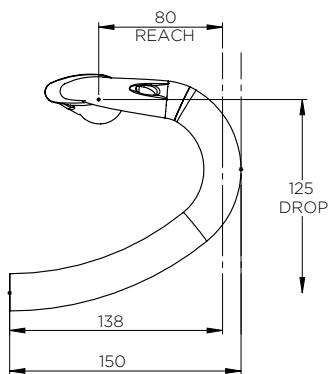

HANDLEBAR MEASUREMENT GUIDE

STANDARD BARS

AERO BARS

MODEL:	DIMENSION A:	DIMENSION B:
EC70 SL RB 40CM	40	42
EC70 SL RB 42CM	42	44
EC70 SL RB 44CM	44	46
EC70 SL RB 46CM	46	48
EC90 SLX RB 38CM	38	40
EC90 SLX RB 40CM	40	42
EC90 SLX RB 42CM	42	44
EC90 SLX RB 44CM	44	46
EC90 SLX RB 46CM	46	48
E100 RB 40CM	40	42
E100 RB 42CM	42	44
E100 RB 44CM	44	46

MODEL:	DIMENSION A:	DIMENSION B:
EC70 AERO RB 40CM	40	42
EC70 AERO RB 42CM	42	44
EC70 AERO RB 44CM	44	46
EC90 AERO RB 40CM	40	42
EC90 AERO RB 42CM	42	44
EC90 AERO RB 44CM	44	46