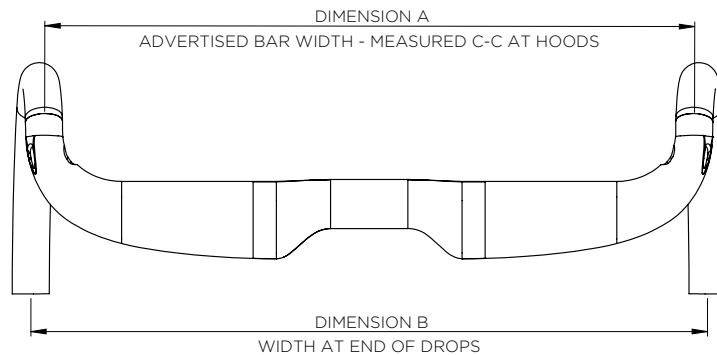

HANDLEBAR MEASUREMENT GUIDE

STANDARD BARS

AERO BARS

MODEL:	DIMENSION A:	DIMENSION B:
EC70 SL RB 40CM	40	42
EC70 SL RB 42CM	42	44
EC70 SL RB 44CM	44	46
EC70 SL RB 46CM	46	48
EC90 SLX RB 38CM	38	40
EC90 SLX RB 40CM	40	42
EC90 SLX RB 42CM	42	44
EC90 SLX RB 44CM	44	46
EC90 SLX RB 46CM	46	48
E100 RB 40CM	40	42
E100 RB 42CM	42	44
E100 RB 44CM	44	46

MODEL:	DIMENSION A:	DIMENSION B:
EC70 AERO RB 40CM	40	42
EC70 AERO RB 42CM	42	44
EC70 AERO RB 44CM	44	46
EC90 AERO RB 40CM	40	42
EC90 AERO RB 42CM	42	44
EC90 AERO RB 44CM	44	46