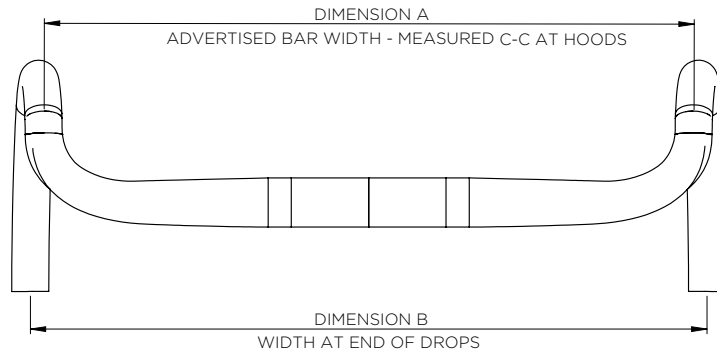

HANDLEBAR MEASUREMENT GUIDE

STANDARD BARS

AERO BARS

MODEL:	DIMENSION A:	DIMENSION B:
EC70 SL RB 40CM	40	42
EC70 SL RB 42CM	42	44
EC70 SL RB 44CM	44	46
EC70 SL RB 46CM	46	48
EC90 SLX RB 38CM	38	40
EC90 SLX RB 40CM	40	42
EC90 SLX RB 42CM	42	44
EC90 SLX RB 44CM	44	46
EC90 SLX RB 46CM	46	48
E100 RB 40CM	40	42
E100 RB 42CM	42	44
E100 RB 44CM	44	46

MODEL:	DIMENSION A:	DIMENSION B:
EC70 AERO RB 40CM	40	42
EC70 AERO RB 42CM	42	44
EC70 AERO RB 44CM	44	46
EC90 AERO RB 40CM	40	42
EC90 AERO RB 42CM	42	44
EC90 AERO RB 44CM	44	46